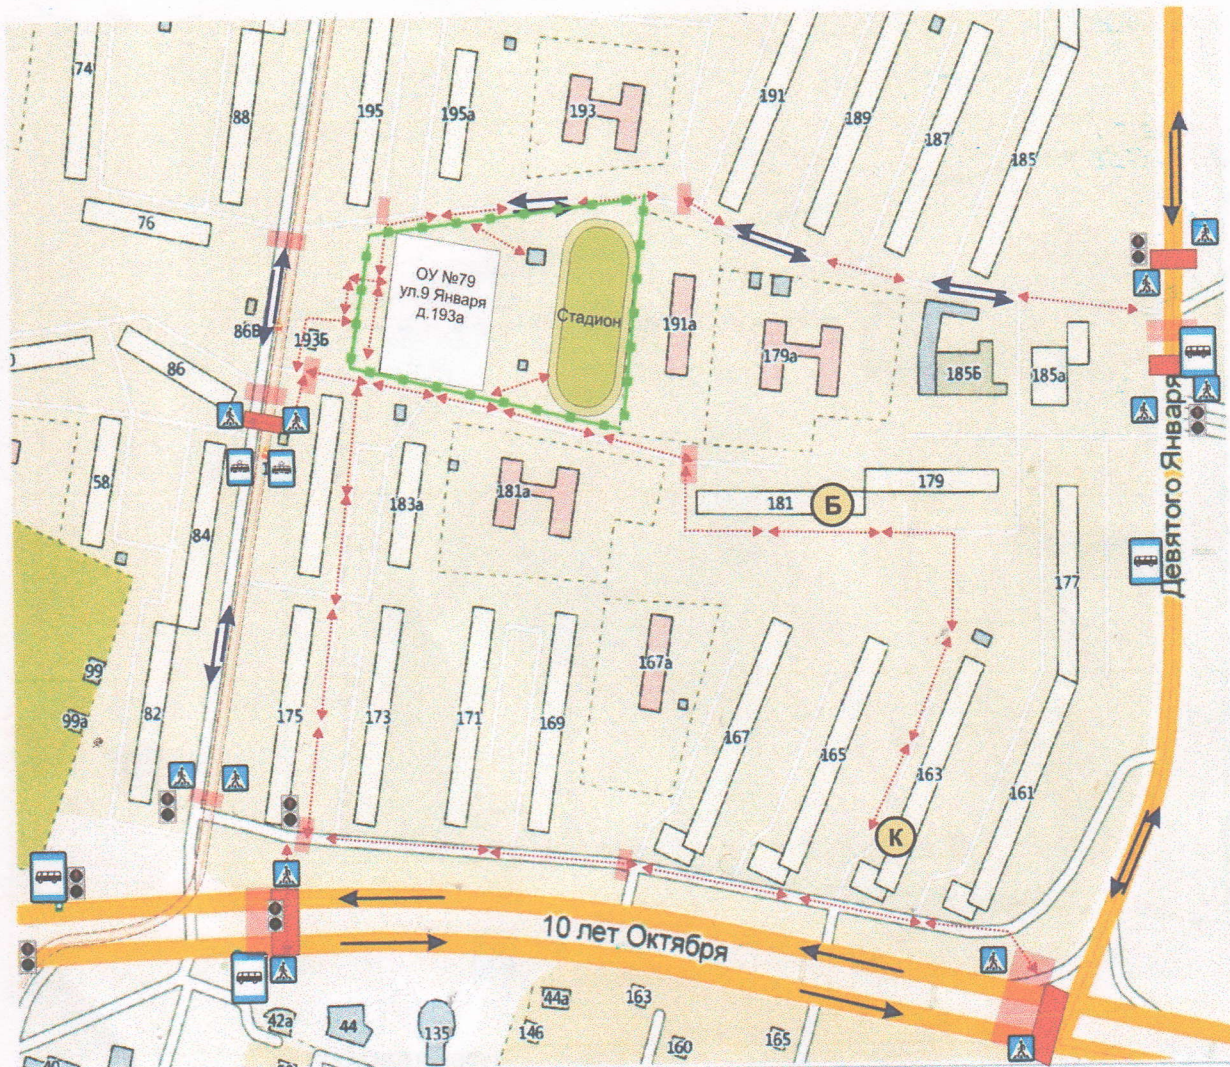

План-схема расположения ОУ, пути движения транспортных средств и детей (учеников)

- | | | | |
|--|---|---|--|
|  | - трамвайные пути |  | - остановка общественного транспорта |
|  | - проезжая часть |  | - пешеходный переход |
|  | - опасные участки |  | - пешеходный светофор |
|  | - надземный пешеходный переход |  | - библиотека |
|  | - движение транспортных средств |  | - клуб "Патриот" |
|  | - движение детей (учеников) в (из) образовательное учреждение |  | - ограждение образовательного учреждения |

Организация дорожного движения в непосредственной близости от образовательного учреждения с размещением соответствующих технических средств, маршруты движения детей и расположение парковочных мест

- трамвайные пути
- проезжая часть
- опасные участки
- надземный пешеходный переход
- движение транспортных средств
- движение детей (учеников) в (из) образовательное учреждение
- остановка общественного транспорта
- пешеходный переход
- пешеходный светофор
- библиотека
- клуб "Патриот"
- ограждение образовательного учреждения

Маршруты движения организованных групп детей от ОУ к стадиону

-  - проезжая часть
-  - направление безопасного движения группы детей к стадиону
-  - ограждение образовательного учреждения

Пути движения транспортных средств к местам разгрузки/погрузки и рекомендуемые пути передвижения детей по территории образовательного учреждения

-  - въезд/выезд грузовых транспортных средств
-  - движение грузовых транспортных средств по территории образовательного учреждения
-  - движение детей и подростков на территории образовательного учреждения
-  - место разгрузки/погрузки
-  - ограждение образовательного учреждения