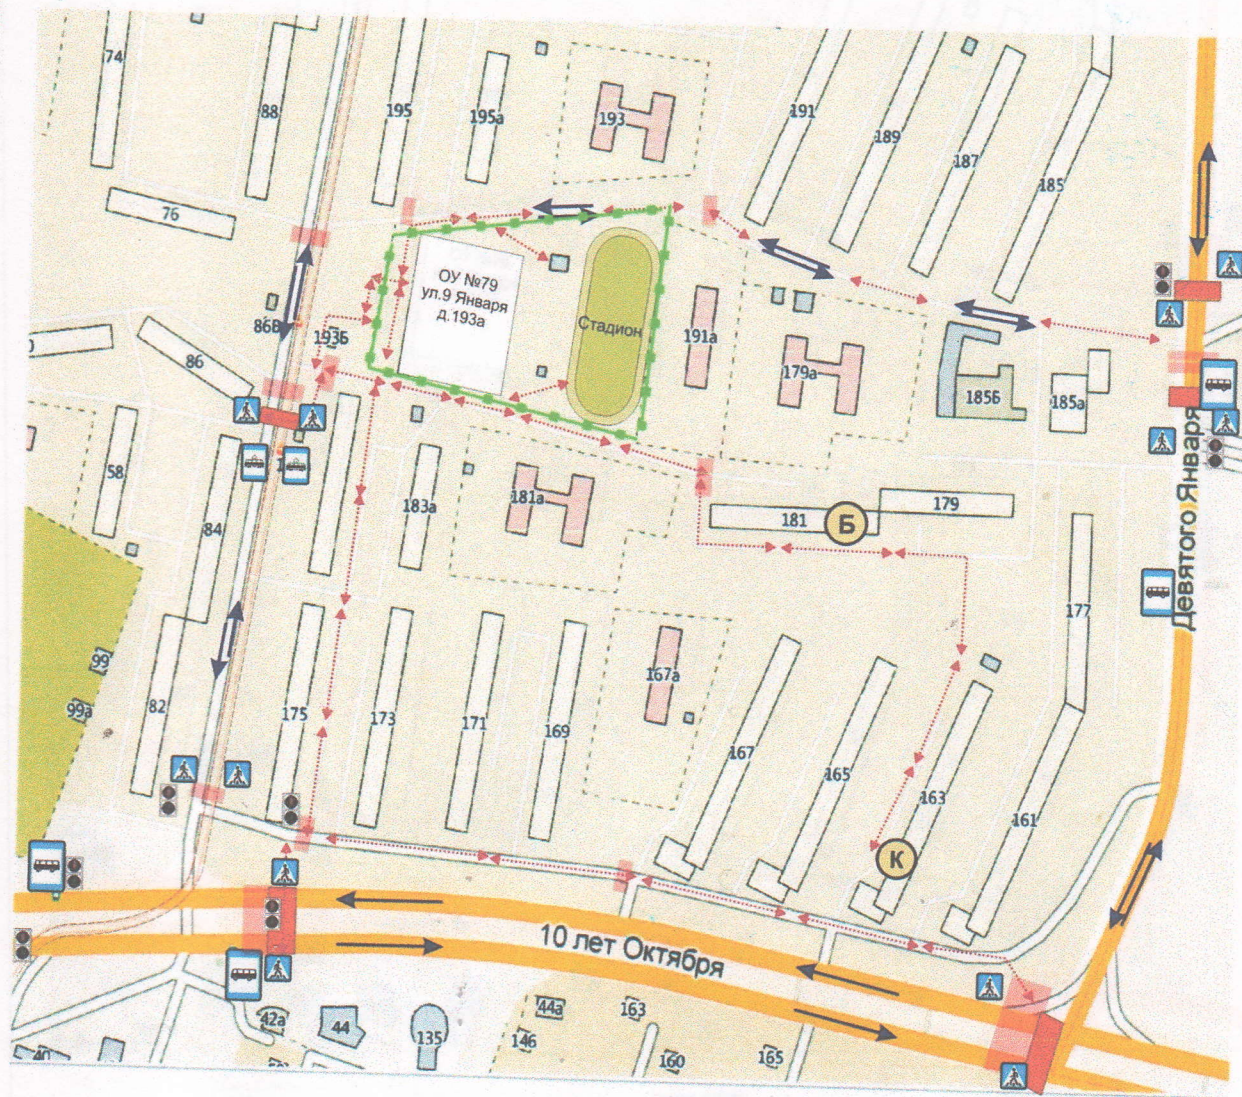

План-схема расположения ОУ, пути движения транспортных средств и детей (учеников)

- | | | | |
|--|---|---|--|
|  | - трамвайные пути |  | - остановка общественного транспорта |
|  | - проезжая часть |  | - пешеходный переход |
|  | - опасные участки |  | - пешеходный светофор |
|  | - надземный пешеходный переход |  | - библиотека |
|  | - движение транспортных средств |  | - клуб "Патриот" |
|  | - движение детей (учеников) в (из) образовательное учреждение |  | - ограждение образовательного учреждения |

Организация дорожного движения в непосредственной близости от образовательного учреждения с размещением соответствующих технических средств, маршруты движения детей и расположение парковочных мест

- трамвайные пути
- проезжая часть
- опасные участки
- надземный пешеходный переход
- движение транспортных средств
- движение детей (учеников) в (из) образовательное учреждение
- остановка общественного транспорта
- пешеходный переход
- пешеходный светофор
- библиотека
- клуб "Патриот"
- ограждение образовательного учреждения

Маршруты движения организованных групп детей от ОУ к стадиону

-  - проезжая часть
-  - направление безопасного движения группы детей к стадиону
-  - ограждение образовательного учреждения

Пути движения транспортных средств к местам разгрузки/погрузки и рекомендуемые пути передвижения детей по территории образовательного учреждения

-  - въезд/выезд грузовых транспортных средств
-  - движение грузовых транспортных средств по территории образовательного учреждения
-  - движение детей и подростков на территории образовательного учреждения
-  - место разгрузки/погрузки
-  - ограждение образовательного учреждения